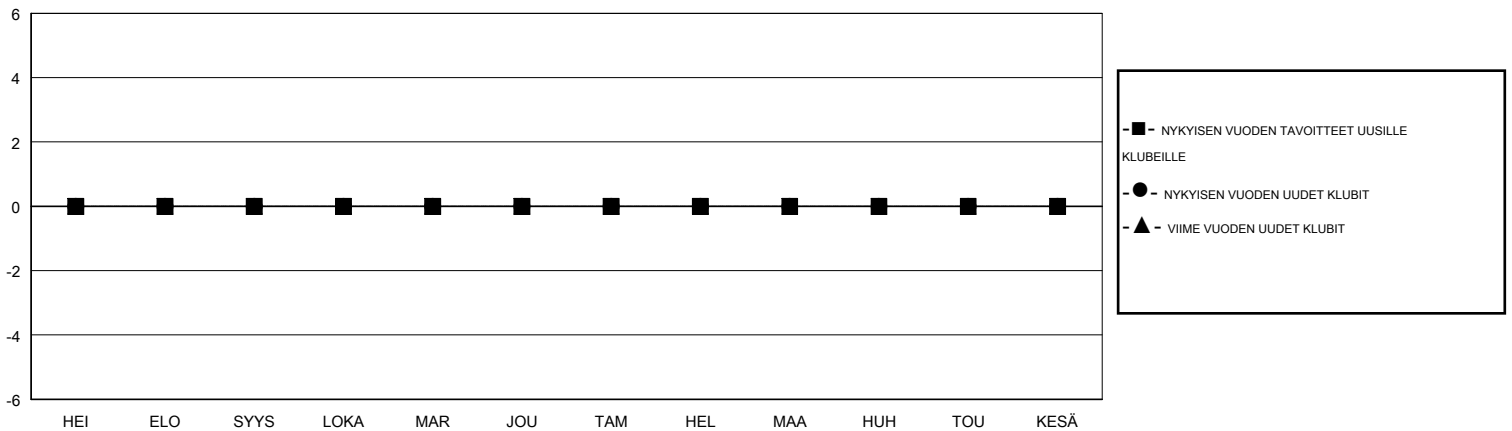

# MONTHLY MEMBERSHIP PROGRESS REPORT

District 107 K

Results as of: 05/31/2018

GMT: ANTTI FORSELL

SIJAINI FINLAND

GMT VAALIPIIRI

Klubit				jäsenä			
TULOKSET 2017-2018				TULOKSET 2017-2018			
NELJÄNNES	UUDEN KLUBIN TAVOITE	UUDET KLUBIT	LOPETETUT KLUBIT	NELJÄNNES	JÄSENKASVUN NETTOTAVOITE	TOTEUTUNUT JÄSENKASVU	POISTETUT JÄSENET (mukaan lukien siirrot)
HEI/ELO/SYYS	0	0	1	HEI/ELO/SYYS	10	13	37
LOKA/MAR/JOU	0	0	0	LOKA/MAR/JOU	5	23	22
TAM/HEL/MAA	0	0	0	TAM/HEL/MAA	10	20	21
HUH/TOU/KESÄ	0	0	1	HUH/TOU/KESÄ	-20	11	32

TAVOITTEET JA UUDET KLUBIT, KUMULATIIVINEN

TAVOITTEET JA JÄSENET, KUMULATIIVINEN

LAKKAUTETUT KLUBIT: 2	31 CLUBS OF 59 LISÄNNYT YHDEN TAI USEAMMAN UUTTA JÄSENTÄ	<b>SUKUPUOLIJAKAUMA</b> MIES 1,198 (81.28%) NAINEN 276 (18.72%) Naispuolisten jäsenten prosenttiosuuden tavoite toimivuonna: 20%
<b>ERONNEET JÄSENET</b>	<a href="#">KLIKKAA TÄSTÄ NÄHDÄKSESI KUMULATIIVISET JÄSENTIEDOT</a>	PERHEJÄSENIÄ YHTEENSÄ 66 PERHEJÄSENET, JOTKA MAKSAVAT PUOLET JÄSENMAKSUSTA 33
KUOLLUT 13		
KLUBI LAKKAUTETTU 9		
MUUT 90		
<b>YHTEENSÄ 112</b>		