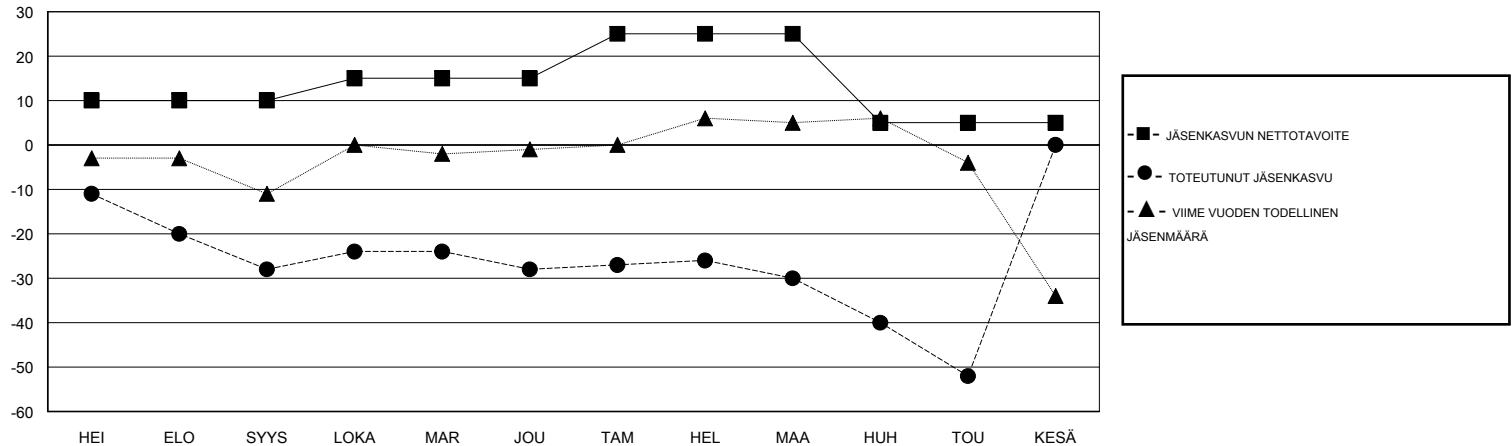

# MONTHLY MEMBERSHIP PROGRESS REPORT

District 107 K

Results as of: 05/31/2018

GMT: ANTTI FORSELL

SIJAINI FINLAND

GMT VAALIPIIRI

Klubit				jäsenä			
TULOKSET 2017-2018				TULOKSET 2017-2018			
NELJÄNNES	UUDEN KLUBIN TAVOITE	UUDET KLUBIT	LOPETETUT KLUBIT	NELJÄNNES	JÄSENKASVUN NETTOTAVOITE	TOTEUTUNUT JÄSENKASVU	POISTETUT JÄSENET (mukaan lukien siirrot)
HEI/ELO/SYYS	0	0	1	HEI/ELO/SYYS	10	13	37
LOKA/MAR/JOU	0	0	0	LOKA/MAR/JOU	5	23	22
TAM/HEL/MAA	0	0	0	TAM/HEL/MAA	10	20	21
HUH/TOU/KESÄ	0	0	1	HUH/TOU/KESÄ	-20	11	32

TAVOITTEET JA UUDET KLUBIT, KUMULATIIVINEN

TAVOITTEET JA JÄSENET, KUMULATIIVINEN

LAKKAUTETUT KLUBIT: 2	31 CLUBS OF 59 LISÄNNYT YHDEN TAI USEAMMAN UUTTA JÄSENTÄ	<b>SUKUPUOLIJAKAUMA</b> MIES 1,198 (81.28%) NAINEN 276 (18.72%) Naispuolisten jäsenten prosenttiosuuden tavoite toimivuonna: 20%
<b>ERONNEET JÄSENET</b>	<a href="#">KLIKKAA TÄSTÄ NÄHDÄKSESI KUMULATIIVISET JÄSENTIEDOT</a>	PERHEJÄSENIÄ YHTEENSÄ 66 PERHEJÄSENET, JOTKA MAKSAVAT PUOLET JÄSENMAKSUSTA 33
KUOLLUT 13		
KLUBI LAKKAUTETTU 9		
MUUT 90		
<b>YHTEENSÄ 112</b>		